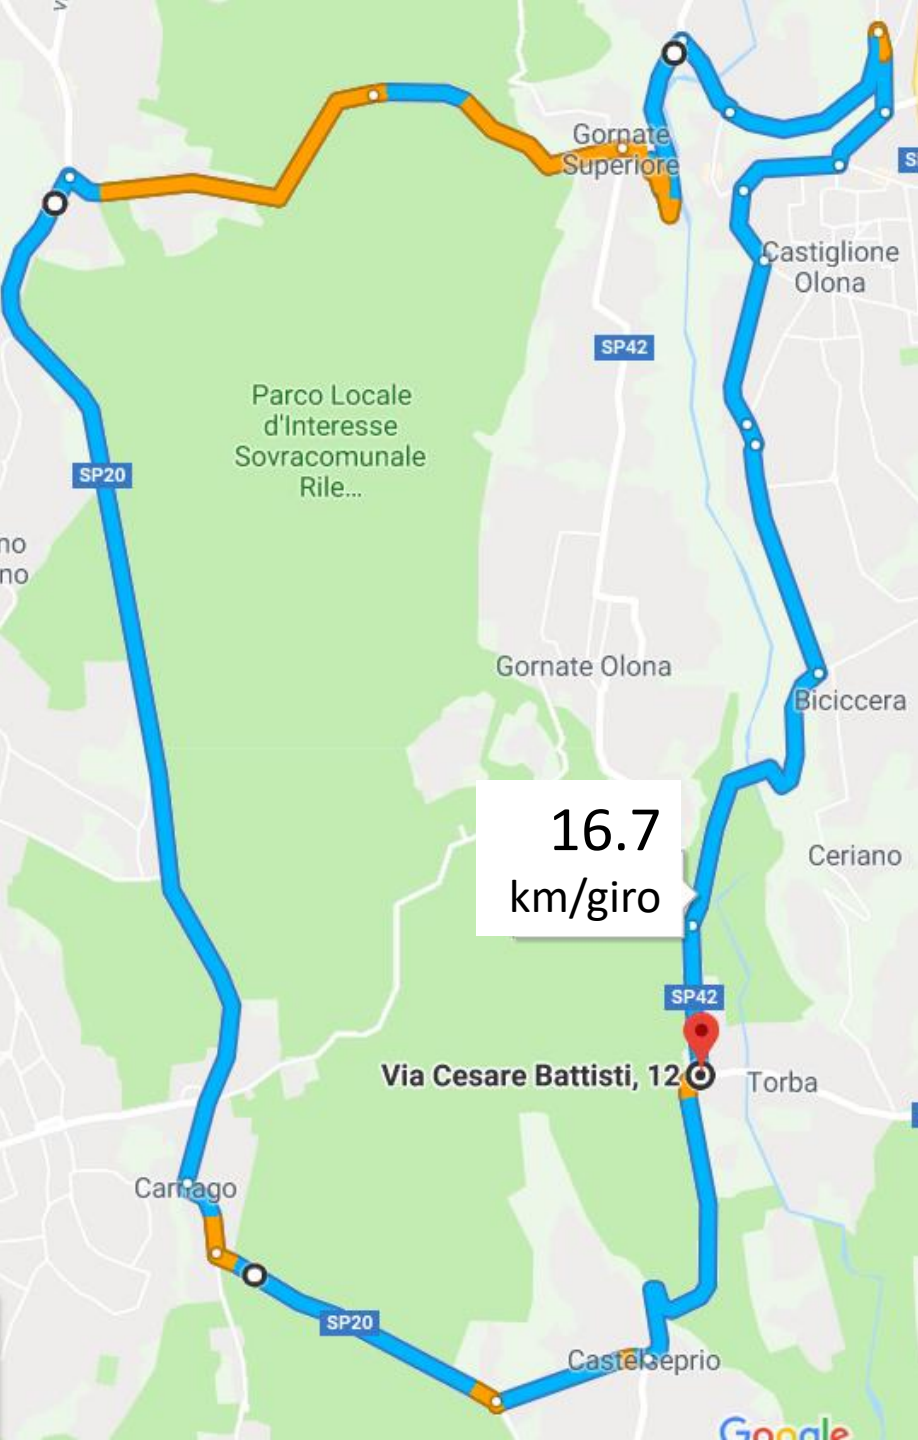

Giri iniziali
“Piccolo Stelvio”
– da ripetersi 3
volte