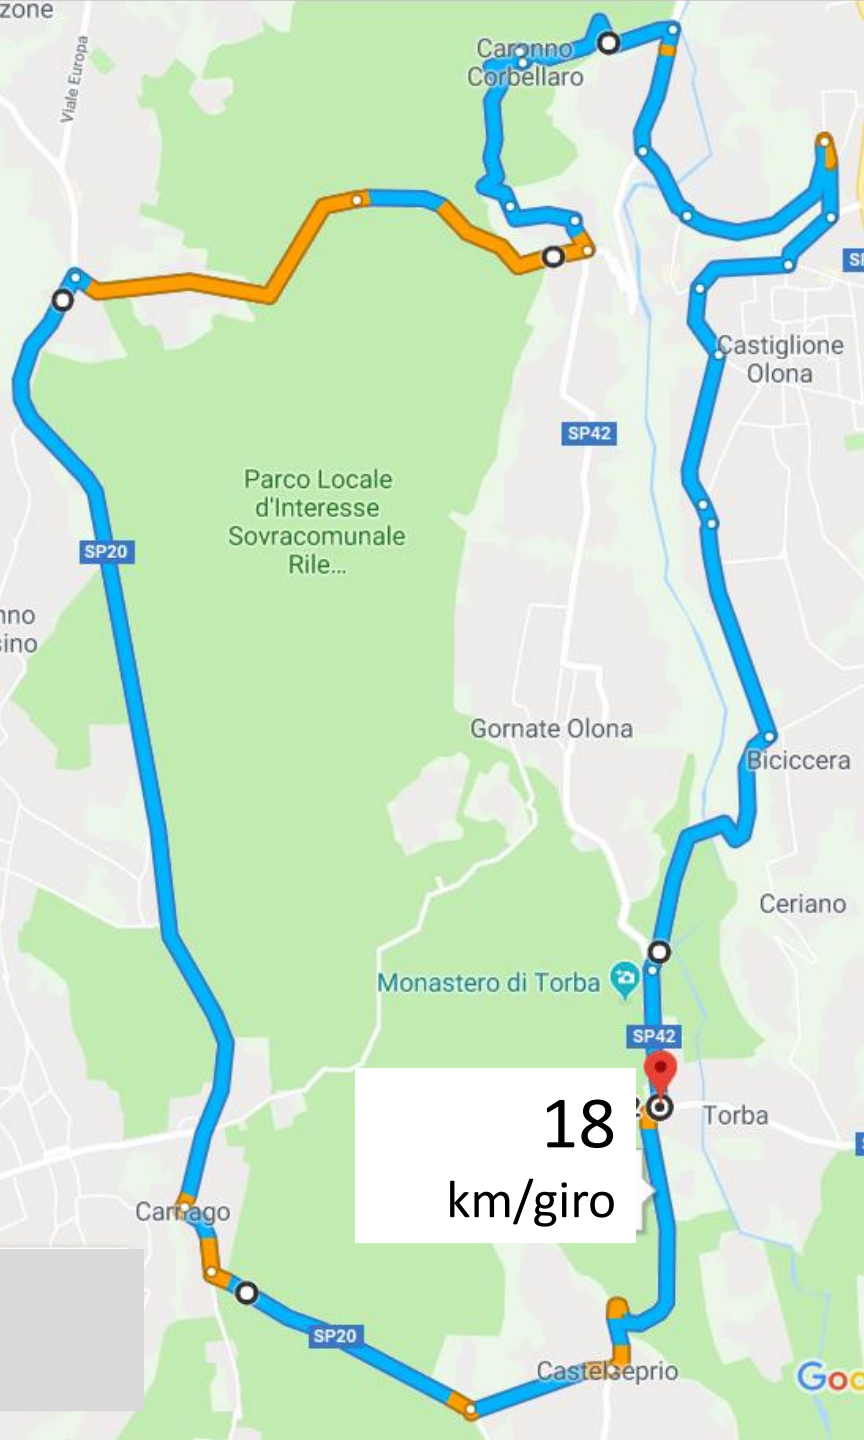

Giri finali
“Caronno-
Corbellaro” – da
ripetersi 2 volte