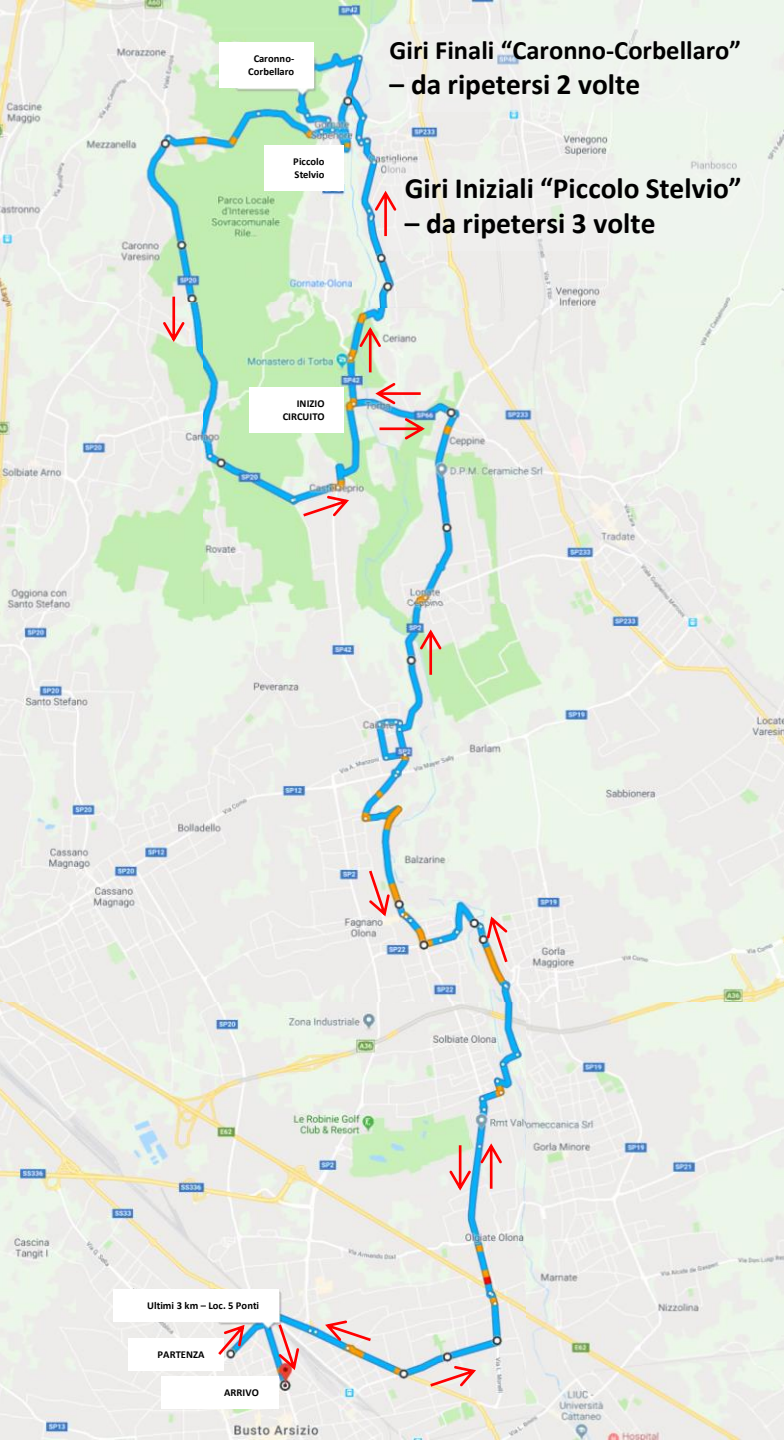

**U.C. BUSTESE/OLONIA A.S.D. – 100 anni**

**BUSTO ARSIZIO (VA)**

**25 maggio 2019**

**XL Coppa Piccola San Geo**

**XXV Trofeo G. Mara**

**CAMPIONATO REGIONALE LOMBARDO**

**Trasferimento:**  
Ritrovo Via Galvani, 1 →  
Partenza, Corso Italia  
**Inizio Trasferimento ore**  
**10:25**

# Percorso